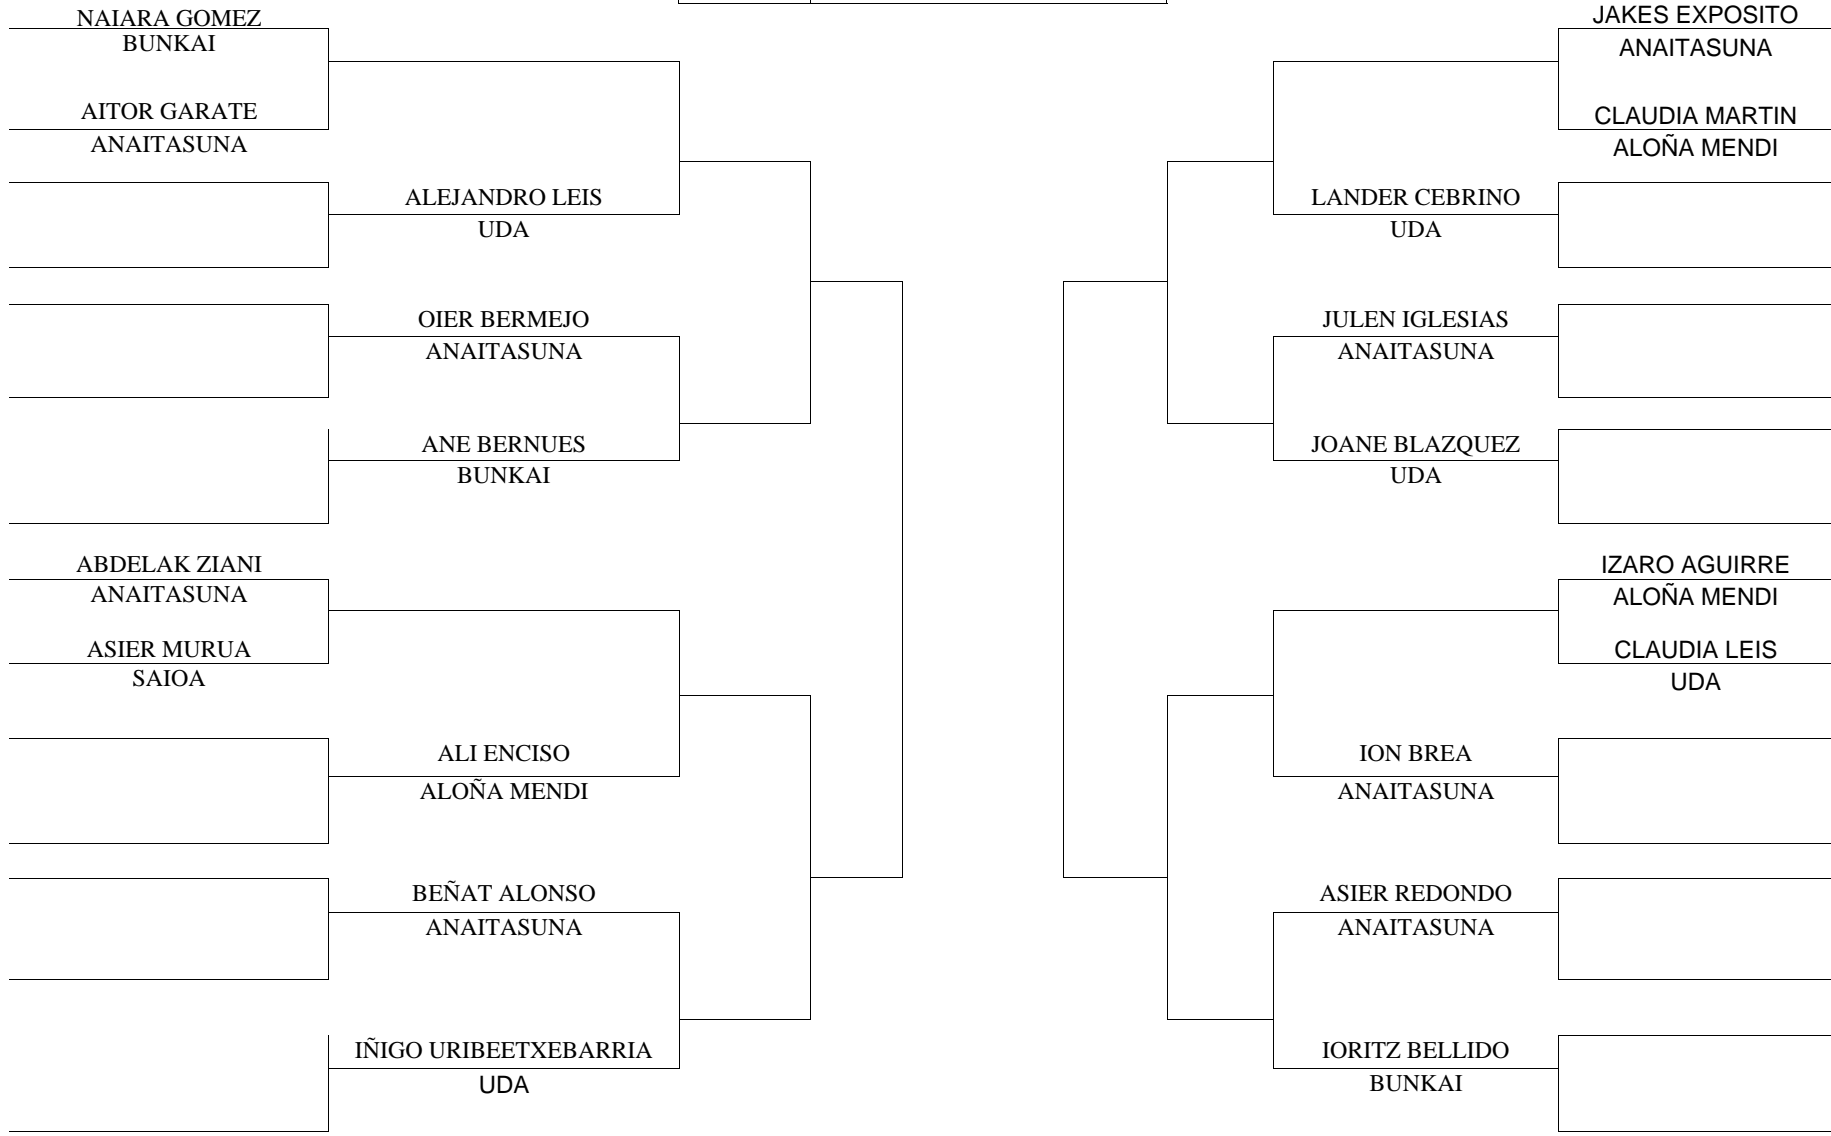

VERDE/AZUL HASTA NEGRO

1º PUESTO	
2º PUESTO	
3º PUESTO	
3º PUESTO	

REPESCAS

1º PUESTO	
2º PUESTO	
3º PUESTO	
3º PUESTO	

REPESCAS

FESTIVAL DE NAVIDAD 2018

MODALIDAD: KATA INFANTIL FEMENINO
BLANCO/AMAR HASTA VERDE

1º PUESTO	
2º PUESTO	
3º PUESTO	
3º PUESTO	

REPESCAS

FESTIVAL DE NAVIDAD 2018

**MODALIDAD: KATA INFANTIL FEMENINO
VERDE AZUL HASTA NEGRO**

TATAMI N° 2

1º PUESTO	
2º PUESTO	
3º PUESTO	
3º PUESTO	

REPESCAS

BLANCO/AMARILLO HASTA NARANJA

1º PUESTO	
2º PUESTO	
3º PUESTO	
3º PUESTO	

REPESCAS

NARANJA/VERDE HASTA MARRRON

1º PUESTO	
2º PUESTO	
3º PUESTO	
3º PUESTO	