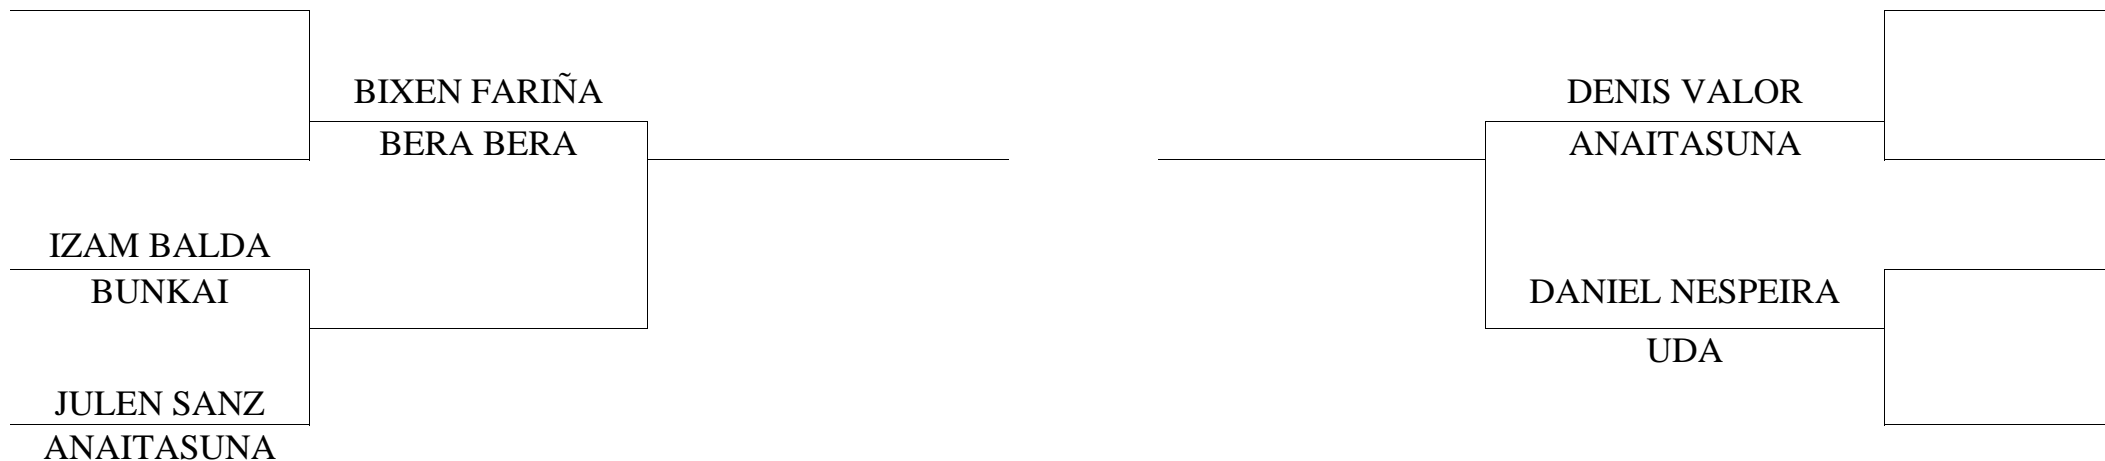

**(BLANCO-AMARILLO HASTA
VERDE)**

KATA INFANTIL FEMENINO

(VERDE- AZUL HASTA NEGRO)

KATA ALEVIN MIXTO

BL-AMARIL HASTA NARANJA)

TATAMI N° 3

KATA ALEVIN MIXTO

(NAR/VERDE HASTA MARRON)

VERDE/AZUL HASTA NEGRO

1º PUESTO	
2º PUESTO	
3º PUESTO	
3º PUESTO	

REPESCAS

1º PUESTO	
2º PUESTO	
3º PUESTO	
3º PUESTO	

REPESCAS

FESTIVAL DE NAVIDAD 2018

MODALIDAD: KATA INFANTIL FEMENINO
BLANCO/AMAR HASTA VERDE

1º PUESTO	
2º PUESTO	
3º PUESTO	
3º PUESTO	

REPESCAS

FESTIVAL DE NAVIDAD 2018

**MODALIDAD: KATA INFANTIL FEMENINO
VERDE AZUL HASTA NEGRO**

TATAMI N° 2

1º PUESTO	
2º PUESTO	
3º PUESTO	
3º PUESTO	

REPESCAS

BLANCO/AMARILLO HASTA NARANJA