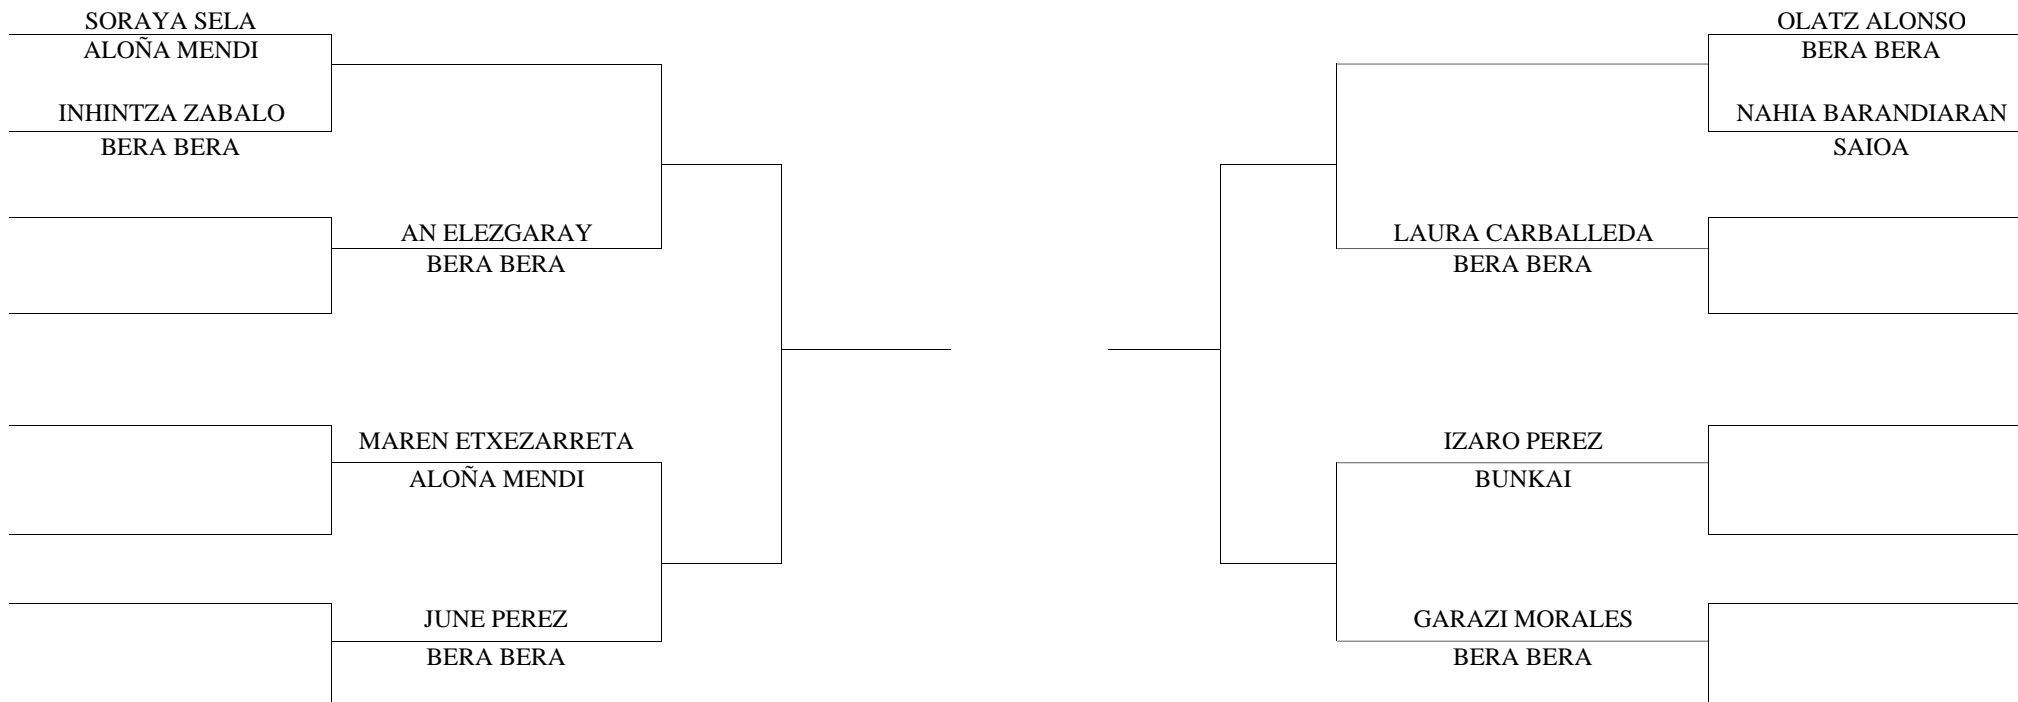

1º PUESTO	
2º PUESTO	
3º PUESTO	
3º PUESTO	

REPESCAS

FESTIVAL DE NAVIDAD 2018

**MODALIDAD: KATA INFANTIL FEMENINO
VERDE AZUL HASTA NEGRO**

TATAMI N° 2

1º PUESTO	
2º PUESTO	
3º PUESTO	
3º PUESTO	

REPESCAS

BLANCO/AMARILLO HASTA NARANJA

1º PUESTO	
2º PUESTO	
3º PUESTO	
3º PUESTO	

REPESCAS

NARANJA/VERDE HASTA MARRRON

1º PUESTO	
2º PUESTO	
3º PUESTO	
3º PUESTO	