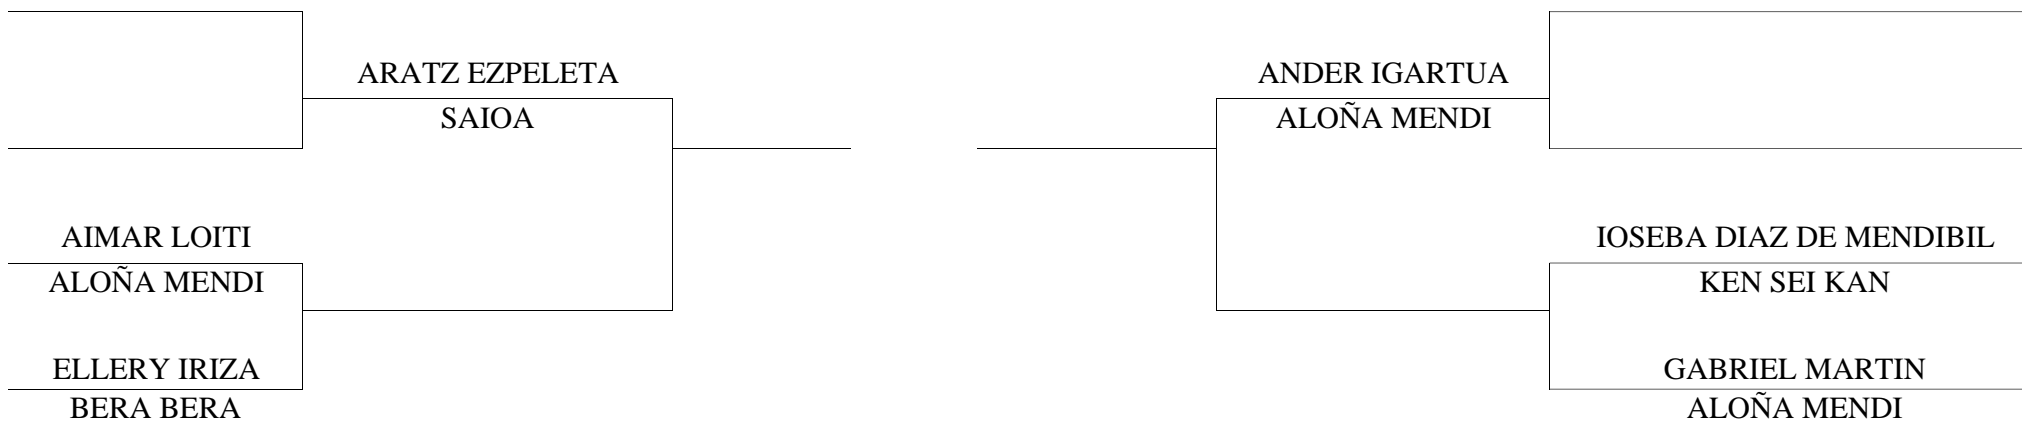

1º PUESTO	
2º PUESTO	
3º PUESTO	
3º PUESTO