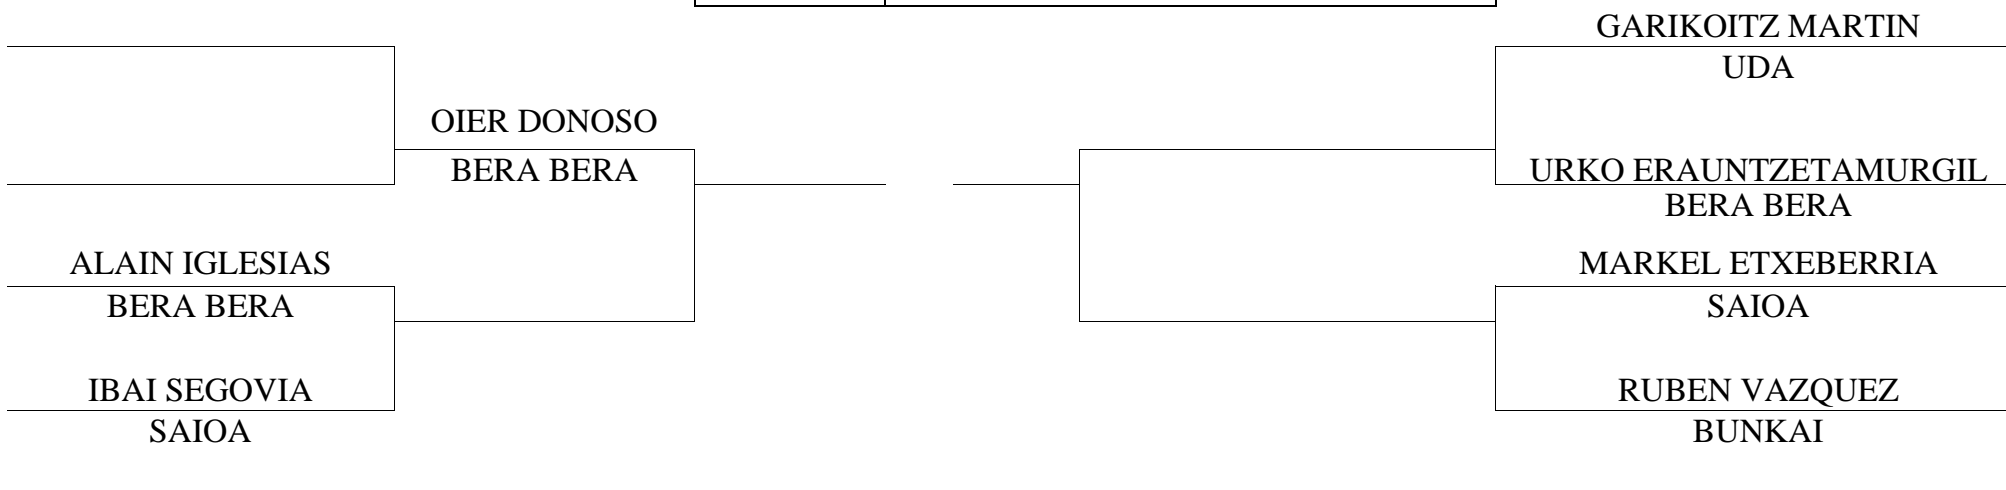

KUMITE INFANTIL FEMENINO

**-50 KGS.
+50 KGS.**

1º PUESTO	
2º PUESTO	
3º PUESTO	
3º PUESTO	

REPESCAS

FESTIVAL DE NAVIDAD 2018

**MODALIDAD: KUMITE INFANTIL MASCULINO
PESO: -50 KGS.**

TATAMI 1

1º PUESTO	
2º PUESTO	
3º PUESTO	
3º PUESTO	