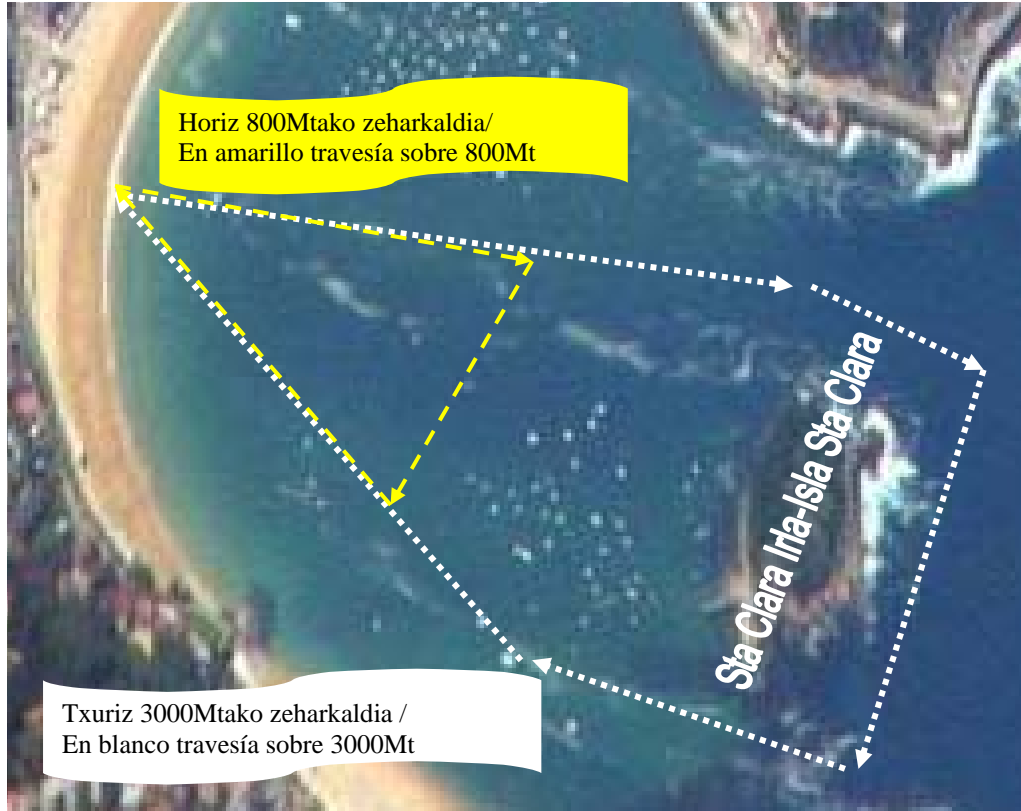

Kirolarekin

LIGA DE LARGA DISTANCIA 2010
DISTANTZIA LUZEKO LIGA 2010
III Travesía a nado La Isla 2010
2010ko Irla III. Igeriketa zeharkaldia

Club Atletico de San Sebastian
Paseo de La Concha, 8
20.007 Donostia (Gipuzkoa)
www.clubatss.com
atletico-ss@atletico-ss.org
Telf. 943215354 Bera Bera