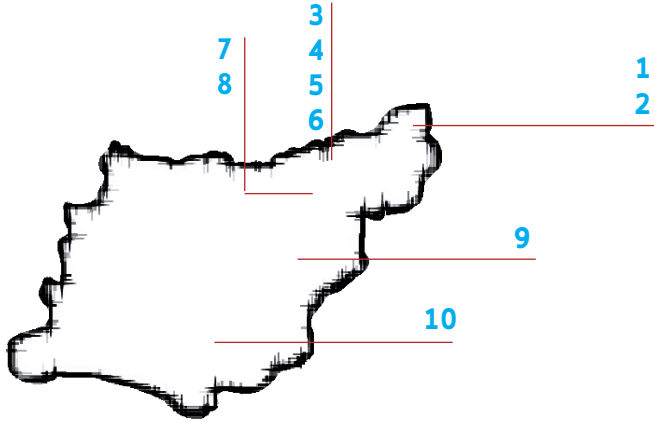

1. IRUN LEKA ENEA M.T.

G-20158309
(J.M. Zuazua) leka_enea@yahoo.es
Karrika Nagusia, 30
Irun (20.305)
607443909

2. ITXASIZAR

G-20825576
(C. Fernández) itxasizar@yahoo.es
Gabarrari, 2 bajo
Hondarribia (20.280)
639429082

3. S.D. ETXADI

G-1415189/202
(T. Espinosa) tenisdemesa@etxadi.net
Paseo Borroto 32
Donostia (20.009)
615792827

4. LUBERRI B.H.I.

G-20358749
(X. Legarra) xlegarra@hotmail.com
Xalbador Bertsolariaren, 8
Donostia (20.009)
661109933

5. ATLETICO SAN SEBASTIAN

G-20131728
(A. Vaqueriza), atletico-ss@atletico-ss.org
Pº de la Concha, 8
Donostia (20.009)
943215354

6. ATLETICO ALAI

G-20331987
(E. Alegre) e.alegre@euskalnet.net
Paseo Bera Bera 90
Donostia (20.009)
943215623

7. HERNANI K.E.

G-20186037
(A.Mitxelena) atletico-ss@atletico-ss.org
Elkano Kalea
Hernani (20.120)
658735501

8. LASARTE ORIA K.E.

G-20515920
(M. Morales) atletico-ss@atletico-ss.org
Erribera Kalea 1, bajo (Apdo .43)
Lasarte Oria (20.160)
656715700

9. OLAEDERRA K.E.

G20624724
(T. Armentia) txemita2@telefonica.net
Juan Bautista Aguirre 32
Asteasu (20.159)
653693657

10. ANTZIZAR K.E.

G-20227674
(J. Alkayaga) jonalcayaga@antzizar.net
Igartza Oleta, 3
Beasain (20.200)
943887900